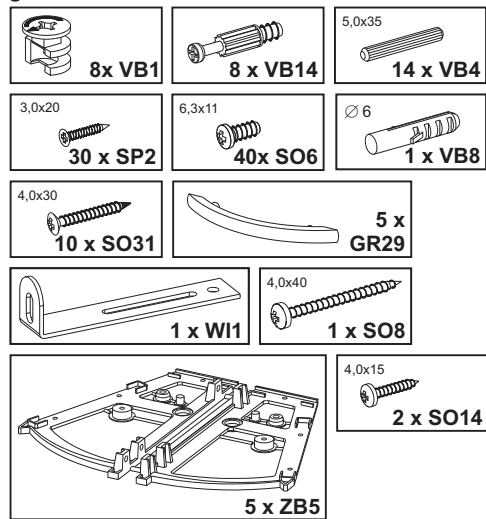

Montageanleitung
Assembly instructions
Instructions de montage
Instrucciones de montaje
Istruzioni per il montaggio
Инструкция для монтажа
Instrukcja montażu
Montážní návod
Návod na montáž
Szerelési utasítás
Инструкция за монтаж
Kurulum Talimatları
Navodilo za montažo
Montagehandleiding
A s e n n u s o h j e
Upute o montaži

STEP 5
Art.-Nr.411-005

Beschläge / fittings / Ferrures pour meubles / Herrajes / Guarnizioni / Железные оправы для мебели / Okucia / Kování / Kovanie / Vasalások / обков / Parçaları / okovje / Hang- en sluitwerk / helat / Obloge

STEP 5

FMD

Teile / article / Pièces / Piezas / Pezzi / части / Części / Díly / Diely / Alkatrészek / части / parçalar / dele / Onderdelen / osat / Dijelovi

B

C

- 10 x ZB5A
- 10 x ZB5C
- 5,0x35 14 x VB4
- 8 x VB1
- 6 x VB14