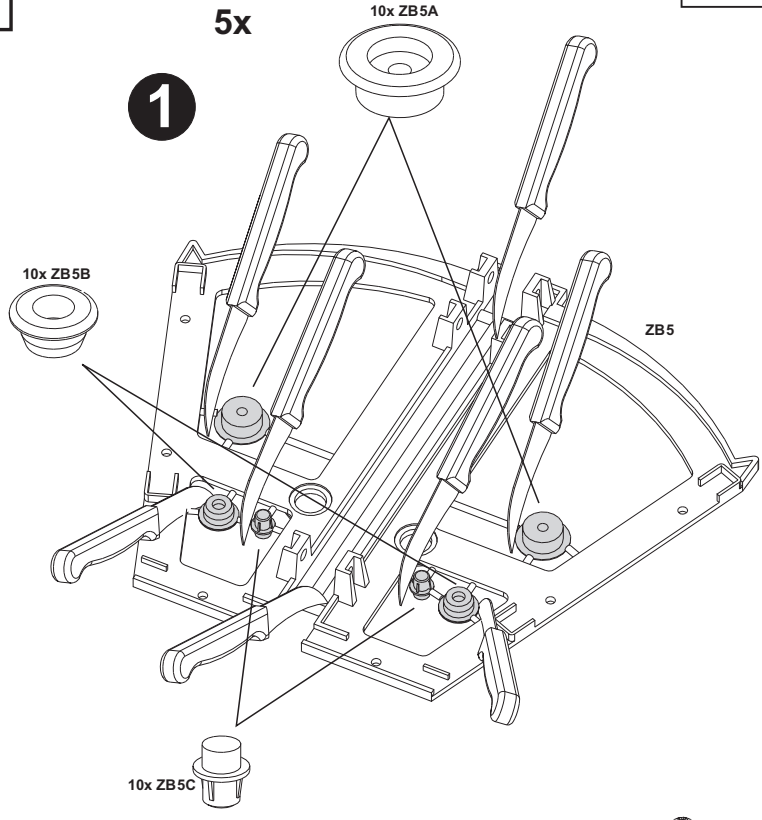

STEP 5
Art.-Nr.411-005

Beschläge / fittings / Ferrures pour meubles / Herrajes / Guarnizioni / Железные оправы для мебели / Okucia / Kování / Kovanie / Vasalások / обков / Parçaları / okovje / Hang- en sluitwerk / helat / Obloge

STEP 5

FMD

Teile / article / Pièces / Piezas / Pezzi / части / Części / Díly / Diely / Alkatrészek / части / parçalar / dele / Onderdelen / osat / Dijelovi

B

C

- 10 x ZB5A
- 10 x ZB5C
- 5,0x35 14 x VB4
- 8 x VB1
- 6 x VB14